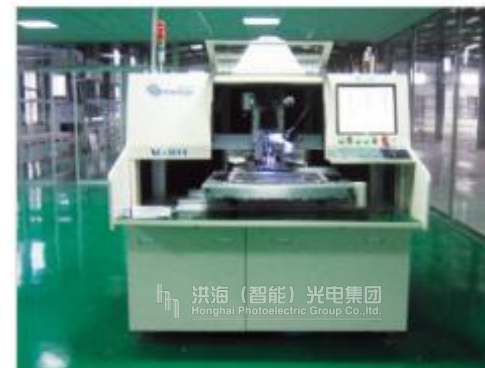

省级企业技术中心

省质量控制管理奖

洪海光电集团

全套日本雅马哈LED生产线，设备先进

SMT贴片机
SMT placement machine

波峰焊
Wave soldering

AI插件机
The AI plug-in machine

回流焊
Reflow soldering