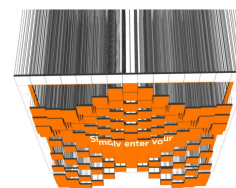

公司所有产品:

2 机械翻牌系列:

3 LED天幕系列:

04 吊装升降天幕