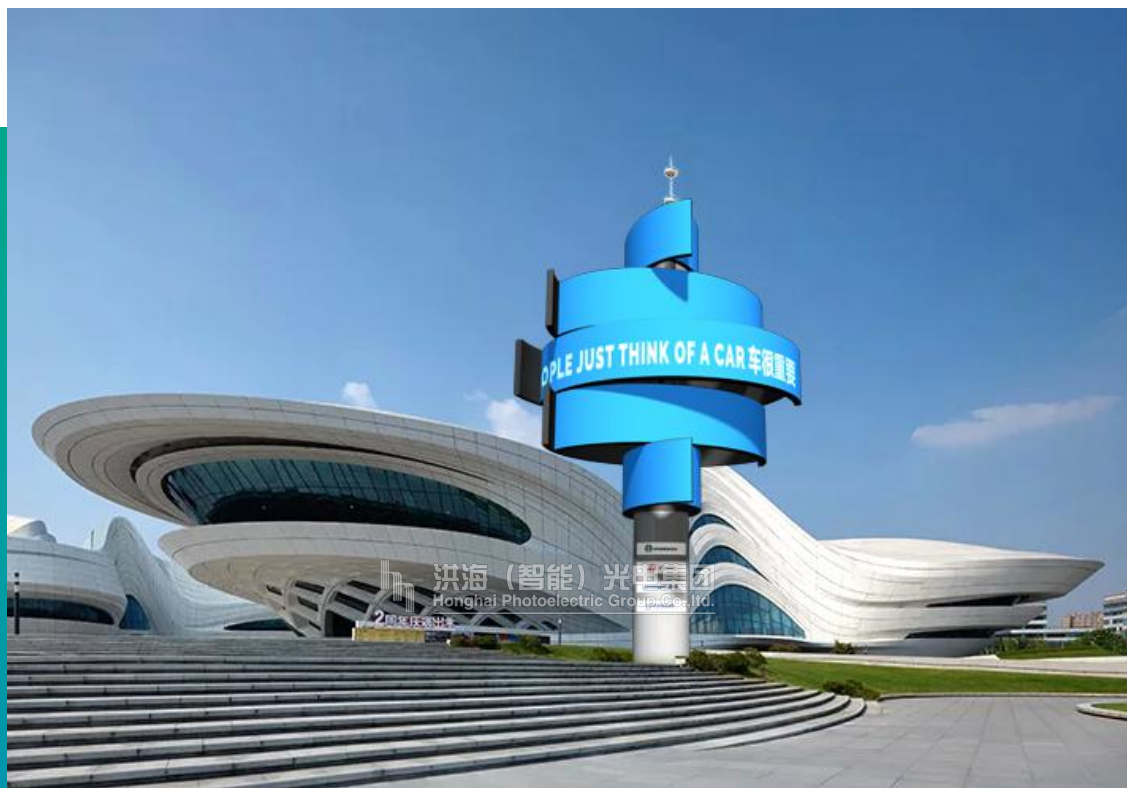

影响世界的原创机甲

Honghai Photoelectric Group Co.,ltd.

洪海5G景观展示机器人

定义智慧城市新高度

洪海光电集团有限公司是经国家工商总局注册的智能光电广告设备制作生产企业，注册资金1.2亿元，下设上海公司、并在山东等地设有三面翻户外广告媒体、LED光电科技、城市公共设施多家生产制作工厂基地。洪海集团将LED显示屏、旋转广告设备、声光电相结合自动化控制，专业致力于建筑、装饰、场馆、舞台和户外广告的智能设备的研发、生产、工程安装及销售。

黄金广告地段 绝配雕塑

洪海机甲 **多层旋转屏**

洪海光电集团

多层旋转屏

多层旋转屏360度旋转，一共5个LED模组屏，每个模组屏可以独立播放视频，也可以合并组成1块大屏，静止时就是一个旋风形状的地标，亮屏时就是显示屏，变化多样用途广泛，特别吸引眼球，成为独特抢眼的地标。

洪海光电集团

01

应用场景：公园和广场

应用场景参考---小区商业广场

机场车站车次信息+广告投放+应急发布

公司简介

洪海光电集团有限公司 洪海集团注册资金1.2亿元，曾经20年前创造了“三面翻”行业，产品遍及国内99%的城市，创造了投资1000元，实现纯利润一个亿元（10万倍）的投资回报比，改变了中国户外广告的发展轨迹。随着科技的不断发展，洪海经历十年磨一剑，将机械物理运动、PLC自动化编程、互联网远程控制、LED显示屏.....等多种技术相融合，发明创造出智能旋转魔方、会舞动的LED矩阵屏、智能机械百变屏、城市变形金刚景观屏.....等几十种国内国际先进的技术，定义了“景观展示机器人”这样一个新的行业，产品分别进入：星巴克中国总部、华为在拉斯维加斯、腾讯总部、迪拜法拉利广场、迪拜世贸中心、国内多个高铁站.....等高端客户和高端场所，企业先后获“中国十佳户外广告设备供应商”、“国家高新技术企业”“山东省企业技术中心”“山东省著名商标”、“山东省名牌产品”、“山东省文化产业示范基地”、“中国专利山东省明星企业”等多项资质和荣誉。